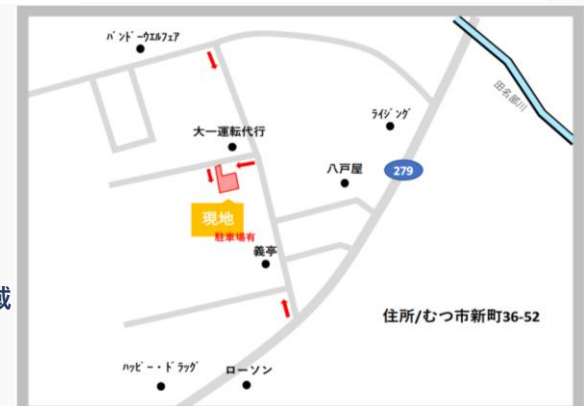

3LDKの丁度良い広さのお家になっております！  
ご家族の人数によって、吹抜部分をお部屋にカスタマイズできます。

- ◆物件名：むつ市新町 新築（建売）
- ◆所在地：青森県むつ市新町909-24他
- ◆価格：2,780万円（税込）
- ◆土地面積：303.17㎡
- ◆建物面積：95.22㎡
- ◆交通：「下北」駅より車で約7分
- ◆学区：苫生小学校・田名部中学校
- ◆権利：所有権
- ◆用途地域：第二種中高層住居専用地域
- ◆建ぺい率/容積率：60%/200%
- ◆引渡し：随時
- ◆取引態様：売主