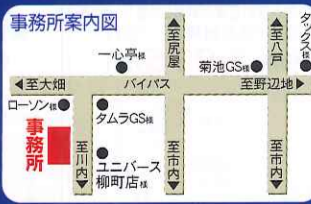

真心と信頼
有限会社大滝地建
むつ市柳町4丁目12番57号
E-mail otaki@movie.ocn.ne.jp
<http://otaki-tn.com/>
TEL (0175) 22-7139
FAX (0175) 22-4481