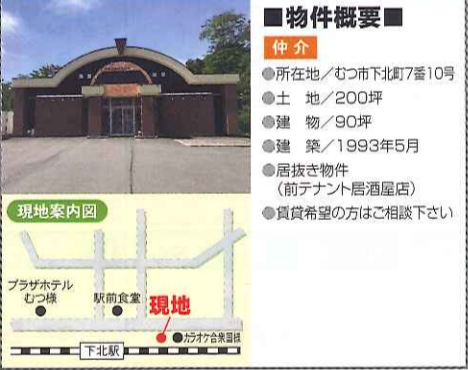

物件概要 **仲介**
 ●所在地/むつ市桜木町16番28号
 ●土地/107坪 ●建物/39坪
 ●間取/1階 リビング11帖、和8帖、キッチン6帖、サニールーム4帖、洗面室、浴室、水洗トイレ
 2階 洋10帖、洋9帖、洋6.5帖、ベランダ
 ●建築/1980年9月 ●リフォーム実施箇所(外壁、床、水回り等)あり ●現況引渡し

売家 土手内【7K】 価格948万円

現地案内図
 ●むつグランドホテル様
 ●ビューティサロンレオン様

物件概要 **仲介**
 ●所在地/むつ市大字田名部字 土手内74番地1003
 ●土地/126坪 ●建物/69坪
 ●間取/1階 リビング11帖、DK14帖、和8帖×2、和6帖、車庫×2、浴室、洗面室、納戸、トイレ(簡易水洗)
 2階 洋8.7帖、洋8帖、洋6帖
 ●建築/1979年7月 ●2017年12月 大規模リフォーム済

売家 下川【4K】 価格150万円

現地案内図
 ●むつグランドホテル様
 ●至田名部 ●至東通 ●至前神社

物件概要 **仲介**
 ●所在地/むつ市田名部字 下川18番地161
 ●土地/53坪 ●建物/20坪
 ●間取/1階 和6帖×2、キッチン4帖、洗面脱衣室、浴室、トイレ(汲取)
 2階 和6帖、洋4.5帖
 ●建築/昭和51年5月 ●現況引渡し

売家 上川町【9K】 価格1,980万円

現地案内図
 ●至大湊 ●ジブラルタ 生命保険料様 ●コメイ広告様

物件概要 **仲介**
 ●所在地/むつ市上川町1番10号
 ●土地/238坪 ●建物/67坪
 ●間取/1階 和室×4、居間、台所、トイレ、浴室
 2階 和室×4、トイレ
 ●建築/1980年7月 ●付属建物 8坪 ●現況引渡し

売物件 下北町 価格2,500万円

現地案内図
 ●プラザホテル むつ様 ●駅前食堂 現地
 ●下北駅 ●むつ市総合市民センター

物件概要 **仲介**
 ●所在地/むつ市下北町7番10号
 ●土地/200坪 ●建物/90坪
 ●建築/1993年5月 ●居抜き物件(前テナント居酒屋) ●賃貸希望の方はご相談下さい

売物件 大平町【3K×2戸】 価格600万円

現地案内図
 ●大平小学校 ●ソノバドック様 ●奥川治産院 現地