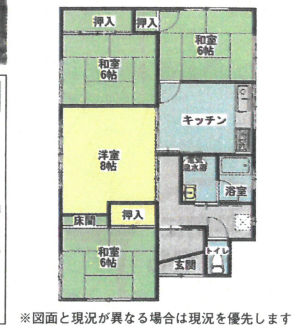

- ●所在地…むつ市大平町
- ●地目…宅地
- ●種類…居宅
- ●構造…木造亜鉛メッキ鋼板葺平家建
- ●間取り 台所6帖、洋室8帖、和室6帖×3
- ※水洗トイレ、電気温水器
- ●学区…大平小学校、大平中学校
- ●築年月…昭和51年6月
- ●現況有姿
- ●別途仲介手数料有