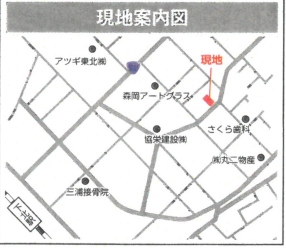

住まいの情報館

新生活応援特集

中古住宅 緑町 (8DK)

売主 **1,250** (税込) 万円
価格 **1,250** (税込) 万円

土地面積 426.00m(128坪)
建物面積 192.11m(58坪)

- ●所在地…むつ市緑町
- ●地目…宅地
- ●種類…居宅
- ●構造…木造亜鉛メッキ鋼板葺二階建
- ●間取り…1階:台所6帖、洋室14帖、和室8帖、洋室8帖、和室6帖×2
- 2階:洋室16帖、洋室6帖×2
- ※水洗トイレ
- ●学区…第二田名部小学校、田名部中学校
- ●築年月…平成12年12月

※引渡し～4月中予定

種別	内容
●リフォーム工事内容(予定)	●内装工事 ●壁クロス張替え ●床CF張替え(一部) ●タミ表替え ●襖張替え
●電気、設備工事	●石油給湯器新設 ●照明器具交換(LED)
●電球交換	

※図面と現況が異なる場合は現況を優先します